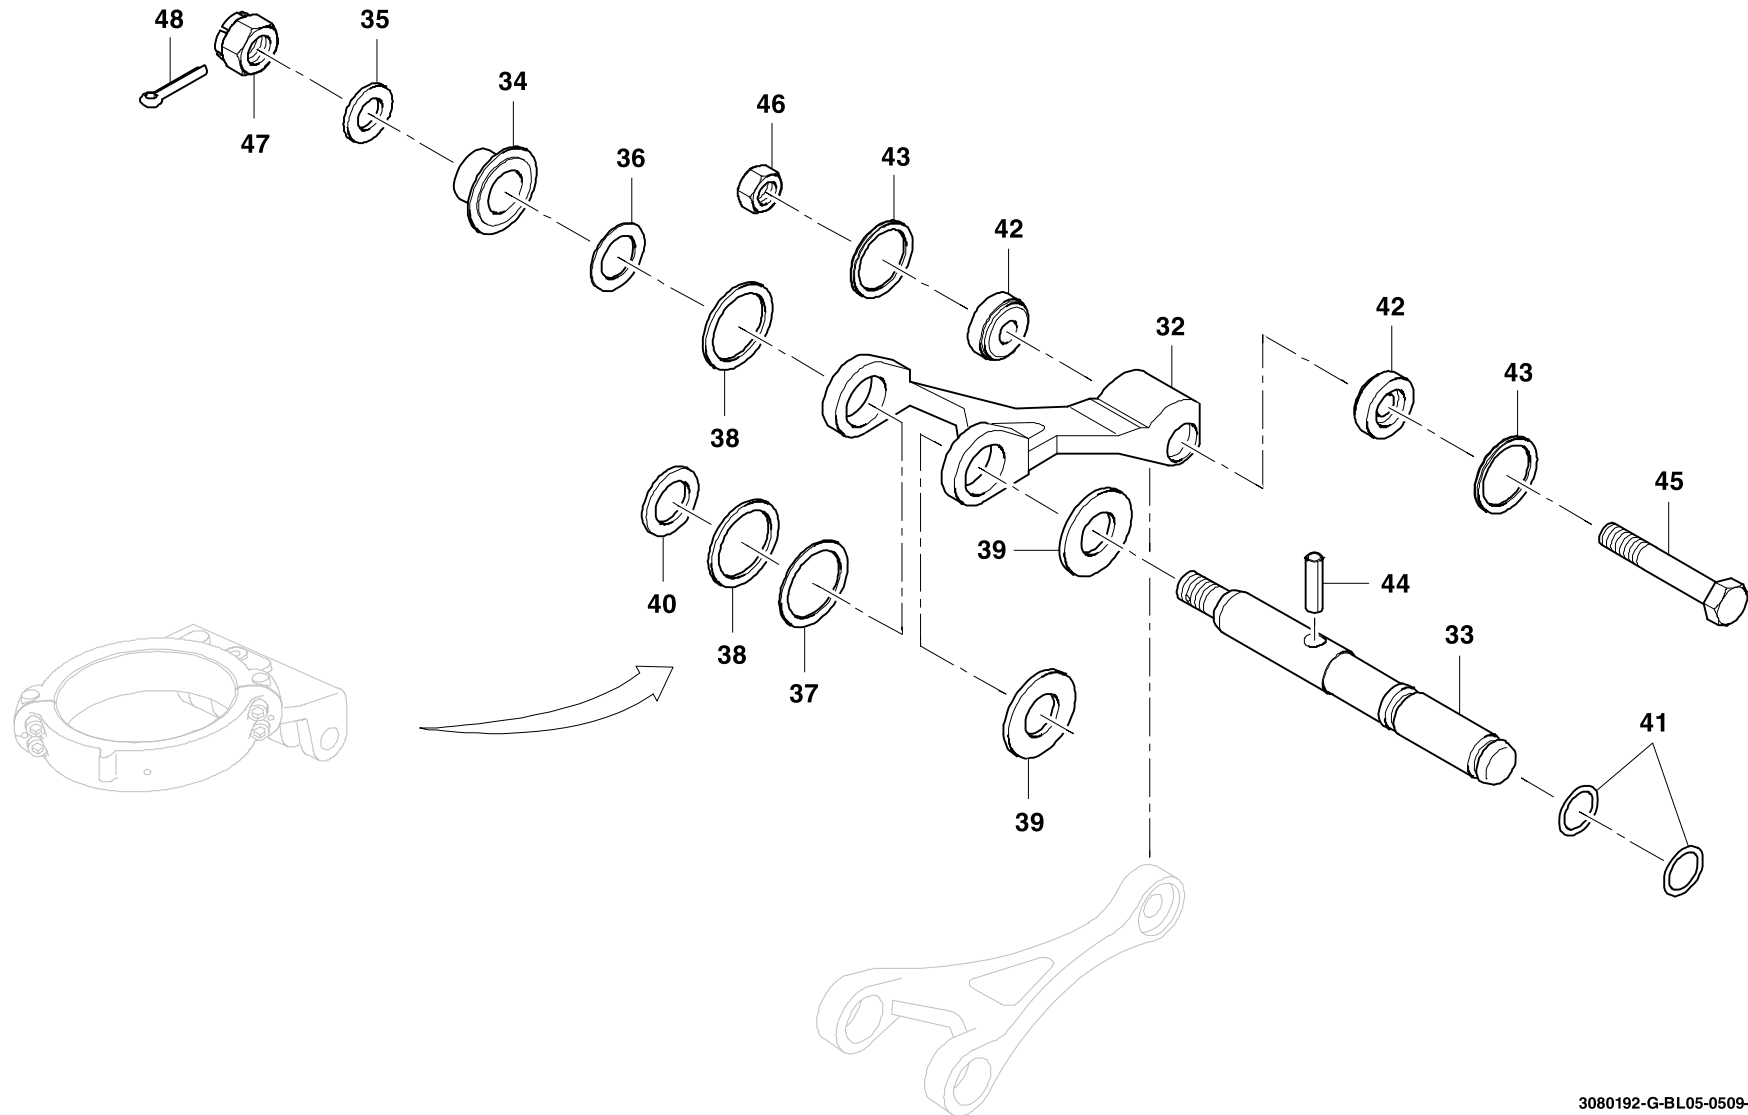

ANBAU ACHSEN 6X4
 AXLE ATTACHMENT 6X4

BILDTAFEL
 PICTORIAL DISPLAY

05.09

3080192-ETL G

2/6

GMK 3055
BE 503
G 061

GROVE

ANBAU ACHSEN 6X4
 AXLE ATTACHMENT 6X4

05.09

3080192-ETL G

4/6

GMK 3055
BE 503
G 061

GROVE

ANBAU ACHSEN 6X4
 AXLE ATTACHMENT 6X4

BILDTAFEL
 PICTORIAL DISPLAY

05.09

3080192-ETL G

5/6

GMK 3055
BE 503
G 061

GROVE

ANBAU ACHSEN 6X4
 AXLE ATTACHMENT 6X4

BILDTAFEL
 PICTORIAL DISPLAY

05.09

3080192-ETL G